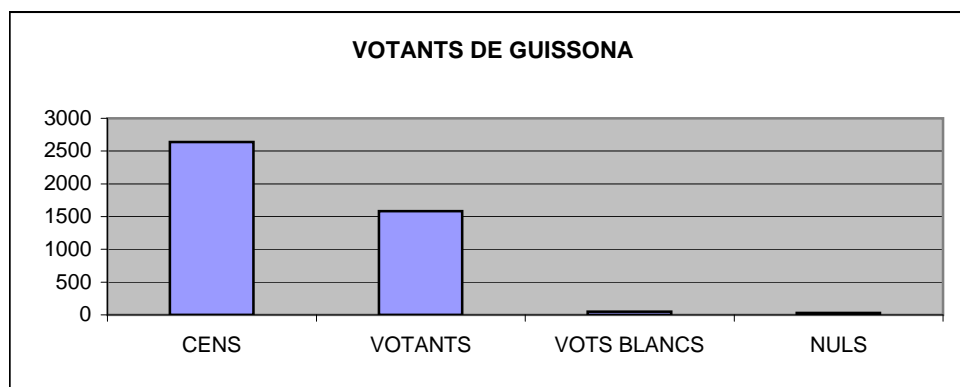

# ELECCIONS AL PARLAMENT 2010

TAULA, SECCIÓ I MESA	1, 3, U	1, 1 U	1, 2 B	1,2 A	TOTALS
<b>CENS</b>	<b>787</b>	<b>707</b>	<b>610</b>	<b>533</b>	<b>2637</b>
<b>VOTANTS</b>	<b>476</b>	<b>458</b>	<b>356</b>	<b>293</b>	<b>1583</b>
<b>VOTS BLANCS</b>	<b>24</b>	<b>3</b>	<b>11</b>	<b>9</b>	<b>47</b>
<b>NULS</b>	<b>4</b>	<b>19</b>	<b>6</b>	<b>2</b>	<b>31</b>
Convergència i Unió (CIU)	190	224	149	125	688
Partit dels socialistes de Catalunya (PSC)	82	56	41	36	215
Iniciativa per catalunya verds	22	10	16	16	64
Plataforma per Catalunya	12	8	12	4	36
Solidaritat Catalana per la Independència	21	16	13	15	65
Partit per Catalunya	0	0	0	2	2
Partit de Justícia i Progres	0	0	0	0	0
Partido de los pensionistas en accion	0	0	0	0	0
Escons en blanc	3	3	1	0	7
Falange Españolas de las Jons	0	0	1	0	1
Partit Antitauri contra maltractament animal	1	2	1	1	5
Partit Popular	25	35	15	17	92
Partit comunista del poble de Catalunya	1	0	1	0	2
Des de Baix	1	0	2	0	3
Reagrupament Independentista	14	18	12	11	55
Partit Família i Vida	0	0	0	0	0
Movimento Social Republicano	2	0	0	0	2
Bloc Sobiranista Català	0	1	0	0	1
Coordinadora Reusencia Independent	0	0	0	1	1
Els verds -Grup Verd Europeu	2	3	3	3	11
Pirates de Catalunya	0	0	2	0	2
Partido Aragones	0	0	0	2	2
Unión Progreso y Democracia	0	0	0	0	0
Ciudadans. Partido de la ciudadanía	10	1	8	4	23
Esquerra Republicana de Catalunya	62	58	61	45	226
Por un mundo mas justo	0	1	0	0	1
Partit Humanista de Catalunya	0	0	0	0	0
Unificacion Comunista de España	0	0	1	0	1
Centro democratico y social	0	0	0	0	0