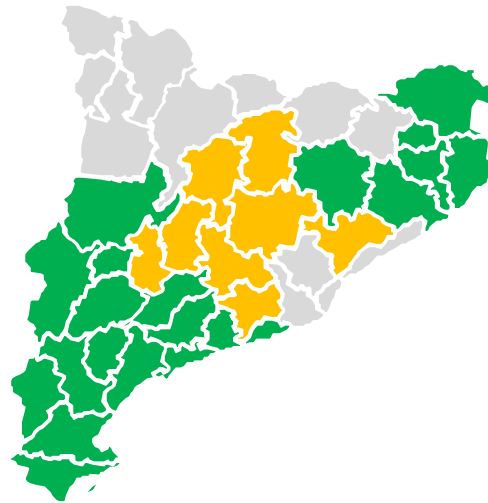

La Fase-III culmina l'apagada de la televisió analògica a tot Catalunya.

Fase I

Entre juny i setembre 2009

Garrotxa, Ripollès i parcialment Maresme i Vallès Oriental.

Fase II

Entre desembre 2009 i març 2010

Alt Camp, Alt Empordà, Baix Camp, Baix Ebre, Baix Empordà, Baix Penedès, Conca de Barberà, Garraf, Garrigues, Gironès, Montsià, Noguera, Osona, Pla de l'Estany, Pla d'Urgell, Priorat, Ribera d'Ebre, Segrià, Selva, Tarragonès, Terra Alta i parcialment Alt Penedès, Anoia, Bages, Berguedà, Segarra, Solsonès, Urgell i Vallès Oriental.