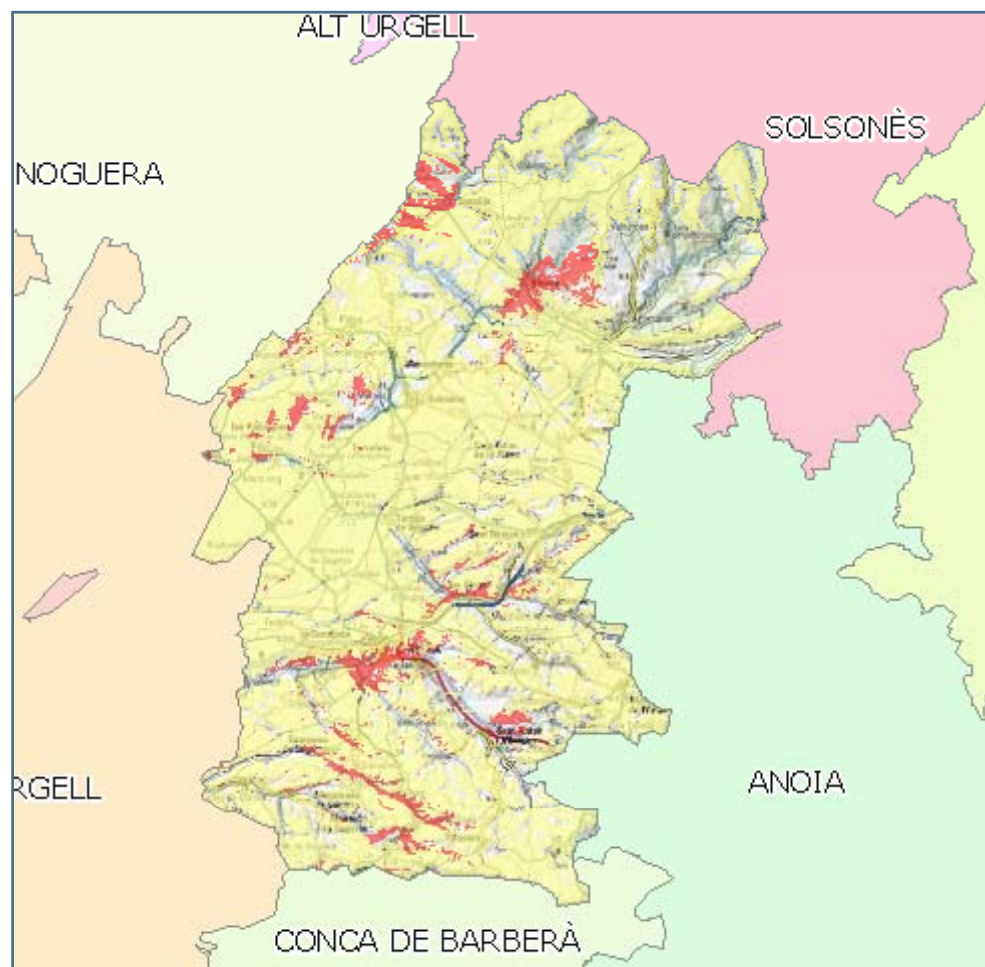

4. Cobertura TDT

4.1. Cobertura TDT actual

Municipi	Nucli	Estat Nucli	Centre Emissor TDT
Torrefeta i Florejacs	Bellvei	Cobert	ALPICAT
	Florejacs	Cobert	ALPICAT
	Gra	Cobert	ALPICAT
	Llor, el	Prev. TDT-Sat	
	Morana, la	Cobert TVC	ALPICAT
	Palou	Cobert	ALPICAT ORGANYÀ
	Riber	Cobert	PIC ORRI ALPICAT
	Sant Martí de la Morana	Cobert TVC	ORGANYÀ PIC ORRI ALPICAT
	Sedó	Cobert	ALPICAT
	Selvanera	Cobert	MONTERRAT ORGANYÀ
	Torrefeta	Cobert	ALPICAT

4. Cobertura TDT

4.2. Mapa de cobertura TDT actual

La següent imatge correspon a la cobertura TDT actual i prevista a la comarca.

Aquest mapa és una aproximació a la cobertura TDT real realitzat mitjançant eines de simulació radioelèctrica.